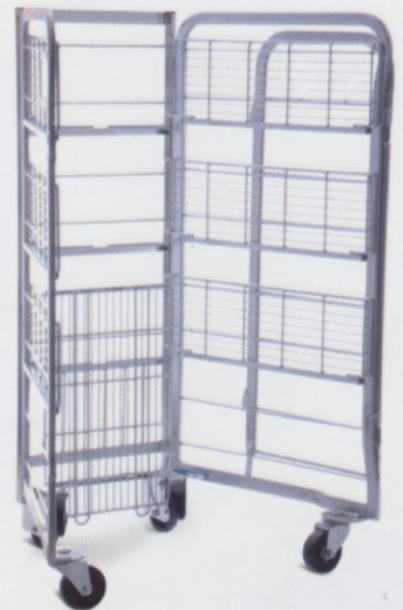

Складной ролл контейнер для молока

Тележки фронтальной загрузки с четырьмя полками предназначены для машинной загрузки молочной продукции, что обеспечивает удобство перемещений внутри склада, магазина, или доставку транспортом.

Удобно складываются и занимают
мало места

Технические характеристики

размеры
660x420x1290

вес 29 кг
объем 0.36 куб.м
грузоподъемность
150 кг