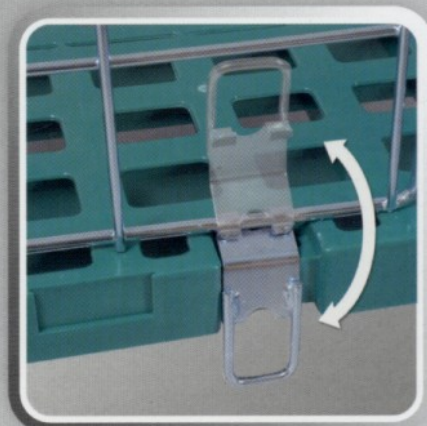

Ролл контейнер с пластиковым дном

Роллконтейнер с пластиковым дном

Наружные
размеры
750x815x1870

Внутренние
размеры
650x750x1675

Грузоподъемность
500 кг

Фиксирующий
нейлоновый ремень
со стальным
креплением

Оцинкованные
металлические
детали

Два неповоротных
и два поворотных колеса
полиамид

Дно из
полиэтилена
высокой плотности
(HDPE)