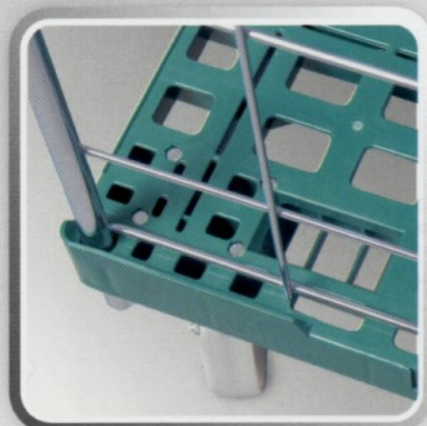

Ролл контейнер с пластиковым дном

Роллконтейнер с пластиковым дном

Наружные
размеры
750x815x1870

Внутренние
размеры
650x750x1675

Грузоподъемность
500 кг

Фиксирующий
нейлоновый ремень
со стальным
креплением

Оцинкованные
металлические
детали

Два неповоротных
и два поворотных колеса
полиамид

Дно из
полиэтилена
высокой плотности
(HDPE)