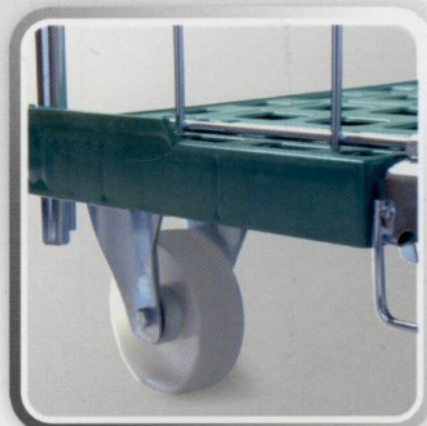

Ролл контейнер с пластиковым дном

Роллконтейнер с пластиковым дном

Наружные
размеры
750x815x1870

Внутренние
размеры
650x750x1675

Грузоподъемность
500 кг

Фиксирующий
нейлоновый ремень
со стальным
креплением

Оцинкованные
металлические
детали

Два неповоротных
и два поворотных колеса
полиамид

Дно из
полиэтилена
высокой плотности
(HDPE)