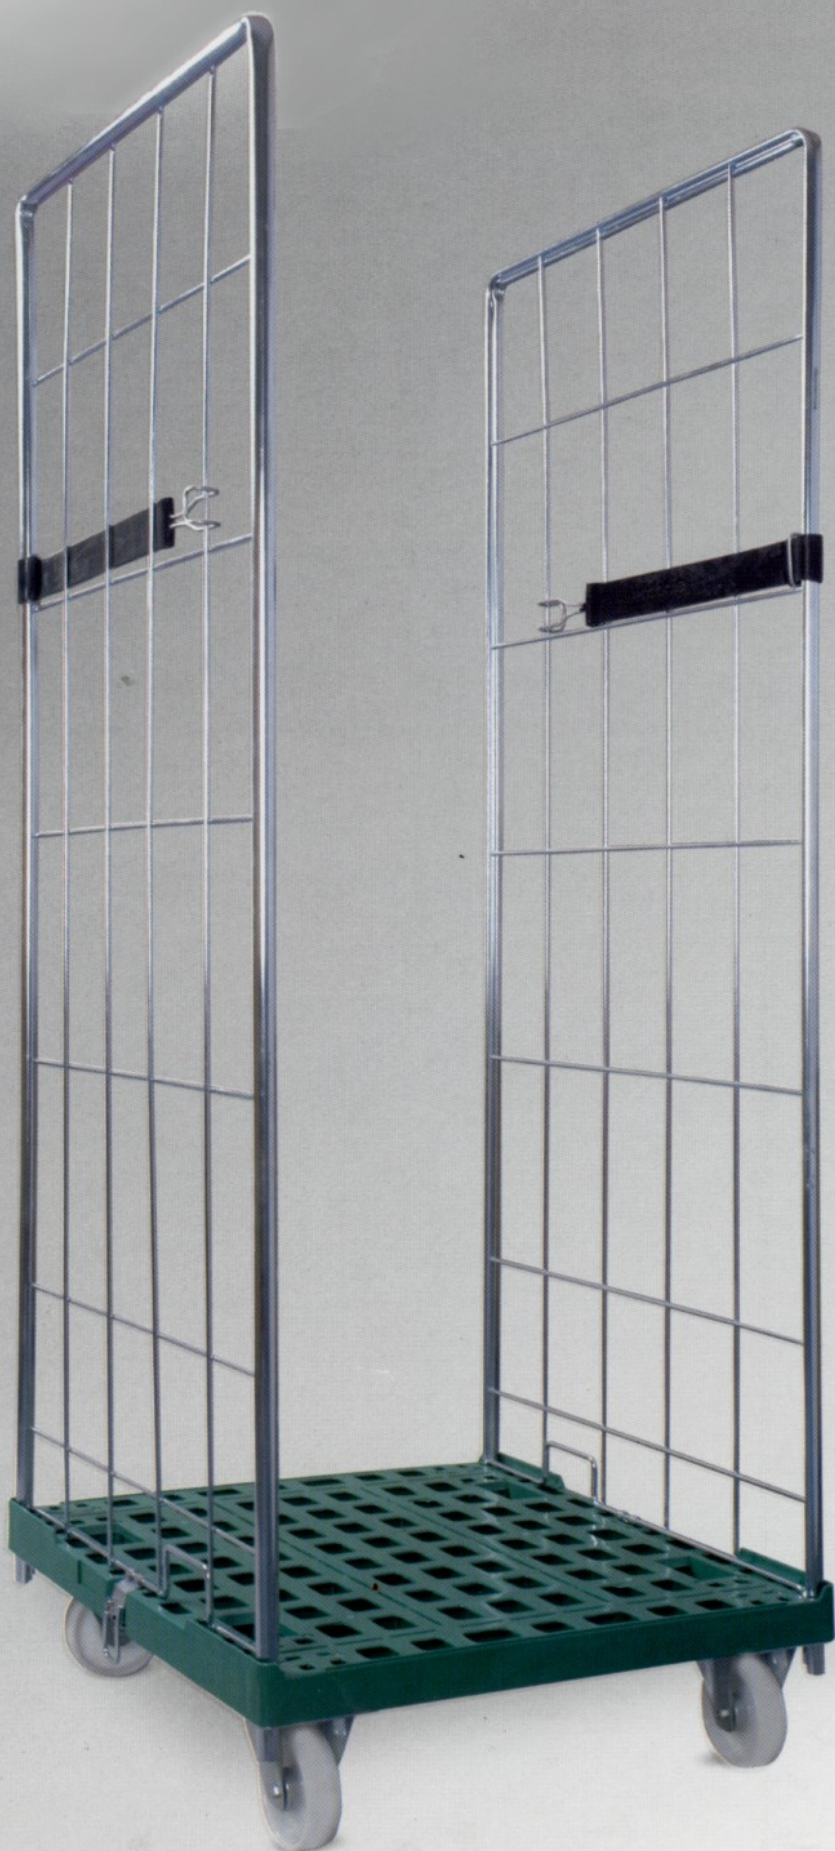

Ролл контейнер с пластиковым дном

Роллконтейнер с пластиковым дном

Наружные
размеры
750x815x1870

Внутренние
размеры
650x750x1675

Грузоподъемность
500 кг

Фиксирующий
нейлоновый ремень
со стальным
креплением

Оцинкованные
металлические
детали

Два неповоротных
и два поворотных колеса
полиамид

Дно из
полиэтилена
высокой плотности
(HDPE)